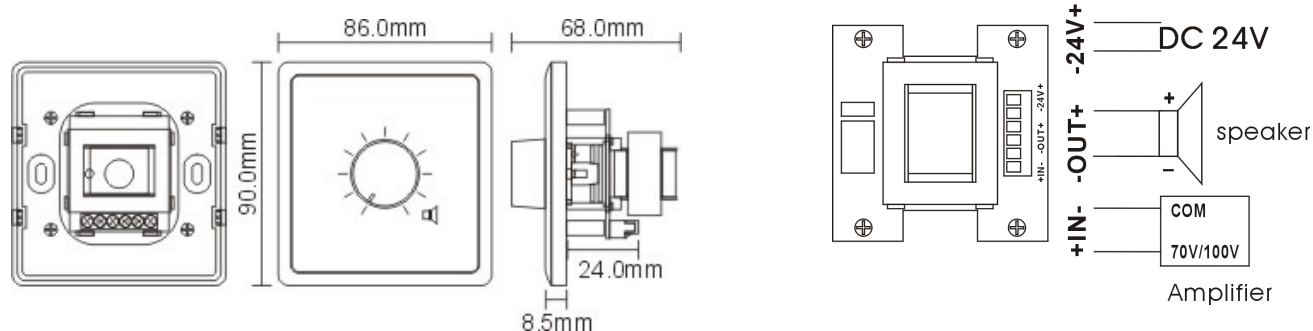

Aspecto

Medidas y cableado

Especificaciones

Modelo	T-671F	T-673F	T-674F
Potencia máxima de regulación	6W	30W	60W
Método de regulación	Transformador		
Señal de entrada	70V / 100V		
Seguridad de avisos	Por Relé de 24VCC		
Posiciones	11		
Acabado	Plástico, blanco		
Medidas caja a empotrar	86 x 86 x 50mm		
Dimensiones	86 x 90 x 68mm		
Accesorios	Dos tornillos M3.5x2.0		
Peso	0.16kg	0.22kg	0.22kg