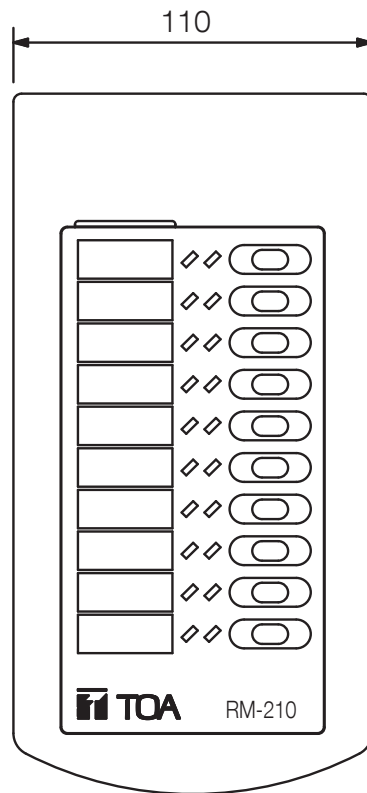

RM-210

REMOTE MICROPHONE EXTENSION

El RM-210 es una unidad de extensión para aumentar el número de teclas de función de los micrófonos remotos de TOA.

Número de artículo (SAP)RM-210 S
Alternative products: RM-320F

Specifications

Fuente de alimentación (combinada)	Suministrada desde el micrófono remoto
Consumo de corriente	75,0 mA
Extensión de la llave	10
Dimensiones (An x Al x Pr)	110 x 76,5 x 215 mm
Dimensiones (ø x D)	x 215 mm
Acabado	Resina ABS,gris azulado (PANTONE 538 o equivalente),

RM-210

REMOTE MICROPHONE EXTENSION

Appearance

Rear View

Top View

Side View

UNIT:mm

SCALE:1/3