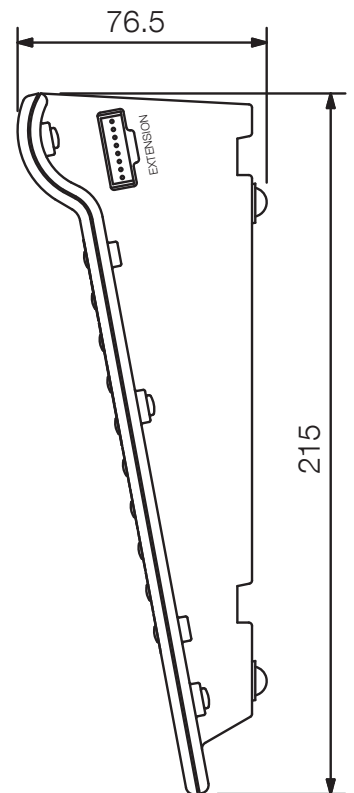

Specifications

Fuente de alimentación (combinada)	Suministrada desde el micrófono remoto
Consumo de corriente	75,0 mA
Extensión de la llave	10
Dimensiones (An x Al x Pr)	110 x 76,5 x 215 mm
Dimensiones (ø x D)	x 215 mm
Acabado	Resina ABS,gris azulado (PANTONE 538 o equivalente),

RM-210

REMOTE MICROPHONE EXTENSION

Appearance

Rear View

Top View

Side View

UNIT:mm

SCALE:1/3