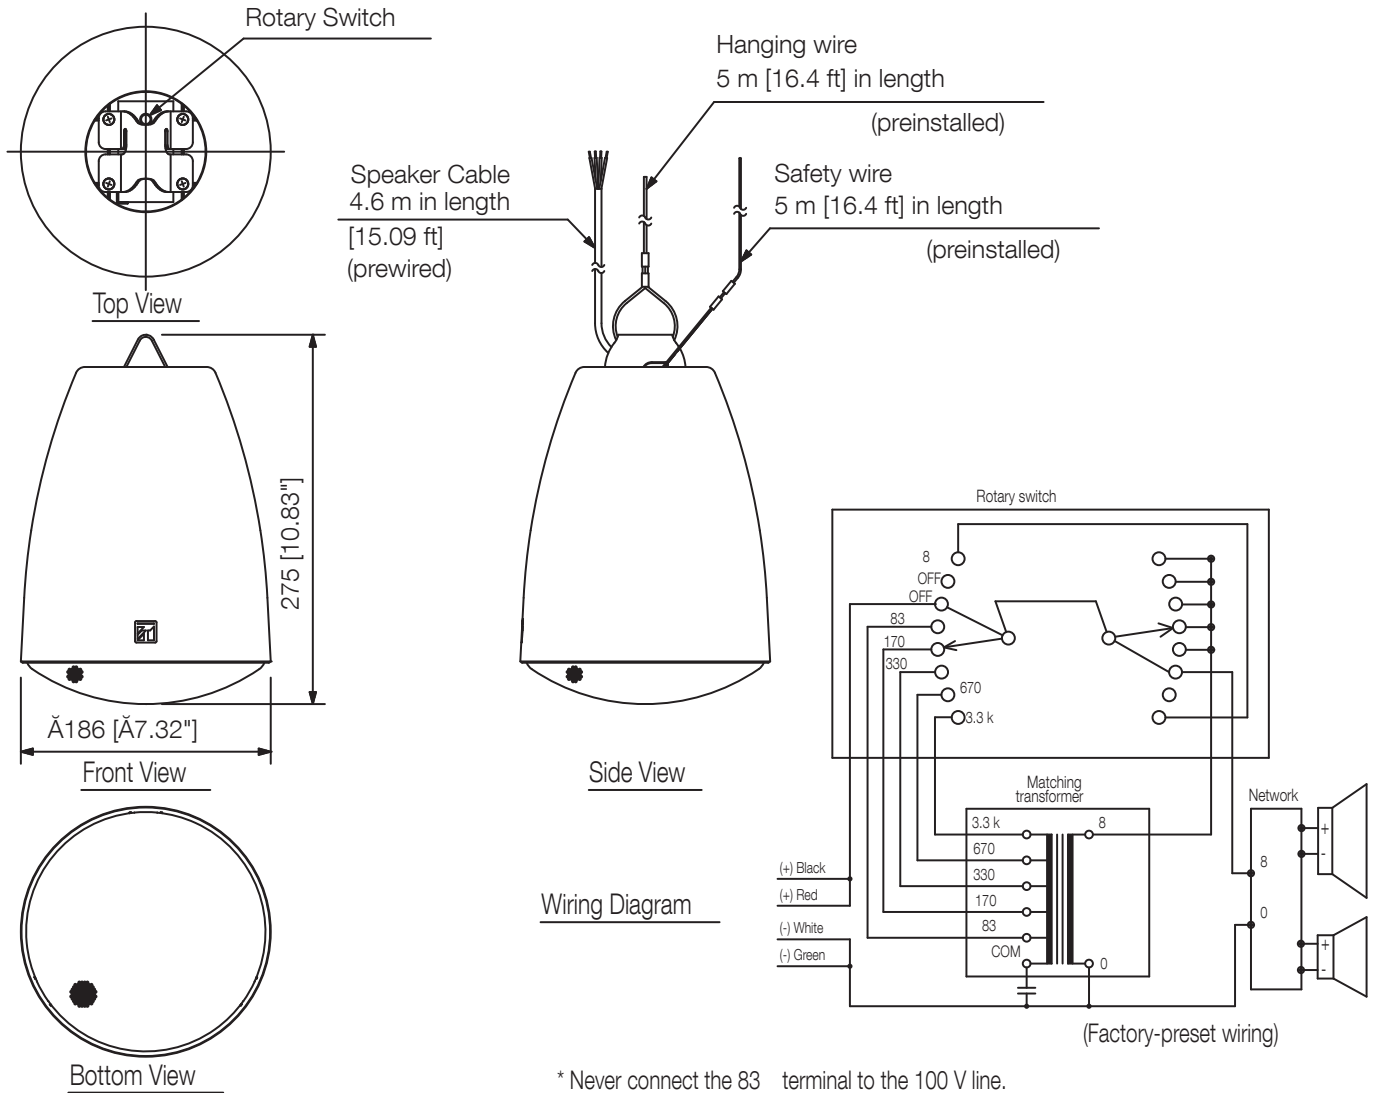

Número de artículo: PE-604WU
Alternative products: PE-304BU, PE-304WU,
PE-604BU

Specifications

Dimensiones (An x Al x Pr)	x 275
Dimensiones (ø x D)	186
Acabado	Resina HIPS, blanquecino (RAL 9018 o equivalente),

Appearance

UNIT:mm SCALE:1/6

* Never connect the 83 terminal to the 100 V line.
 * Never connect the 8 terminal to the 100 V or 70 V or 25 V line.