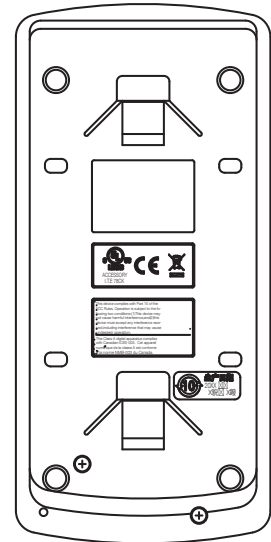

N-8011MS

MASTER STATION

Esta estación maestra está diseñada para conectarse a la central de interfonía IP y proporciona una conversación manos libres de alta calidad de sonido. Con su diseño que ahorra espacio, esta estación maestra cuenta con las mismas funciones que la estación maestra estándar. Esta estación se puede montar en la pared utilizando un soporte de pared YC-290 opcional.

Número de artículo: N-8011MS Y
 Alternative products: N-8010MS, N-8000MS,
 N-8020MS, N-8031MS, N-8033MS,
 N-8065MS Q-TEE

Specifications

Fuente de alimentación	48 V DC (supplied from the IP network intercom exchange)
Respuesta de frecuencia	300 Hz - 7 kHz
Consumo de energía	2.4 W (max.)
Método de cableado	1 set of twisted pair cable
Rango de transmisión	Max. 1500 m (ø 0,65 mm, resistencia del lazo < 170 Ω) / 2.900 m (ø 0,9 mm)
Método del habla	Conversación manos libres
Dimensiones (An x Al x Pr)	92 x 195 x 56,1 mm
Dimensiones (ø x D)	x 56,1 mm
Acabado	Resina ABS, gris,

N-8011MS

MASTER STATION

Appearance

Top View

Figure of the desktop installation
(scale: 1/5)

Front View

Side View

Rear View

UNIT:mm

SCALE:1/3