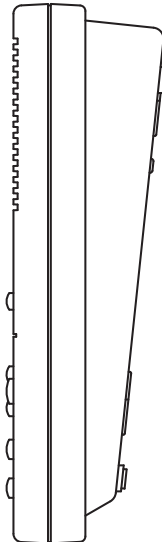

N-8011MS

MASTER STATION

Esta estación maestra está diseñada para conectarse a la central de interfonía IP y proporciona una conversación manos libres de alta calidad de sonido. Con su diseño que ahorra espacio, esta estación maestra cuenta con las mismas funciones que la estación maestra estándar. Esta estación se puede montar en la pared utilizando un soporte de pared YC-290 opcional.

Número de artículo: N-8011MS Y
 Alternative products: N-8010MS, N-8000MS,
 N-8020MS, N-8031MS, N-8033MS,
 N-8065MS Q-TEE

Specifications

Fuente de alimentación	48 V DC (supplied from the IP network intercom exchange)
Respuesta de frecuencia	300 Hz - 7 kHz
Consumo de energía	2.4 W (max.)
Método de cableado	1 set of twisted pair cable
Rango de transmisión	Max. 1500 m (ø 0,65 mm, resistencia del lazo < 170 Ω) / 2.900 m (ø 0,9 mm)
Método del habla	Conversación manos libres
Dimensiones (An x Al x Pr)	92 x 195 x 56,1 mm
Dimensiones (ø x D)	x 56,1 mm
Acabado	Resina ABS, gris,

N-8011MS

MASTER STATION

Appearance

Top View

Figure of the desktop installation
(scale: 1/5)

Front View

Side View

Rear View

UNIT:mm

SCALE:1/3