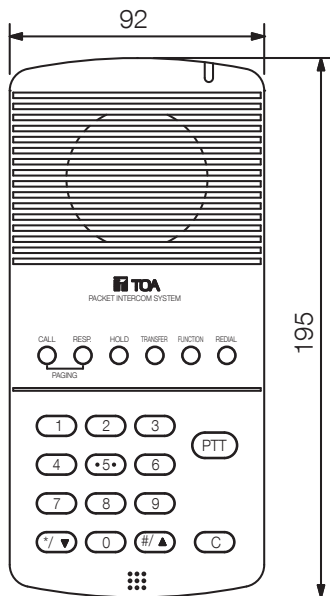

N-8011MS

MASTER STATION

Esta estación maestra está diseñada para conectarse a la central de interfonía IP y proporciona una conversación manos libres de alta calidad de sonido. Con su diseño que ahorra espacio, esta estación maestra cuenta con las mismas funciones que la estación maestra estándar. Esta estación se puede montar en la pared utilizando un soporte de pared YC-290 opcional.

Número de artículo: N-8011MS Y
 Alternative products: N-8010MS, N-8000MS,
 N-8020MS, N-8031MS, N-8033MS,
 N-8065MS Q-TEE

Specifications

Fuente de alimentación	48 V DC (supplied from the IP network intercom exchange)
Respuesta de frecuencia	300 Hz - 7 kHz
Consumo de energía	2.4 W (max.)
Método de cableado	1 set of twisted pair cable
Rango de transmisión	Max. 1500 m (ø 0,65 mm, resistencia del lazo < 170 Ω) / 2.900 m (ø 0,9 mm)
Método del habla	Conversación manos libres
Dimensiones (An x Al x Pr)	92 x 195 x 56,1 mm
Dimensiones (ø x D)	x 56,1 mm
Acabado	Resina ABS, gris,

N-8011MS

MASTER STATION

Appearance

Top View

Figure of the desktop installation
(scale: 1/5)

Front View

Side View

Rear View

UNIT:mm

SCALE:1/3