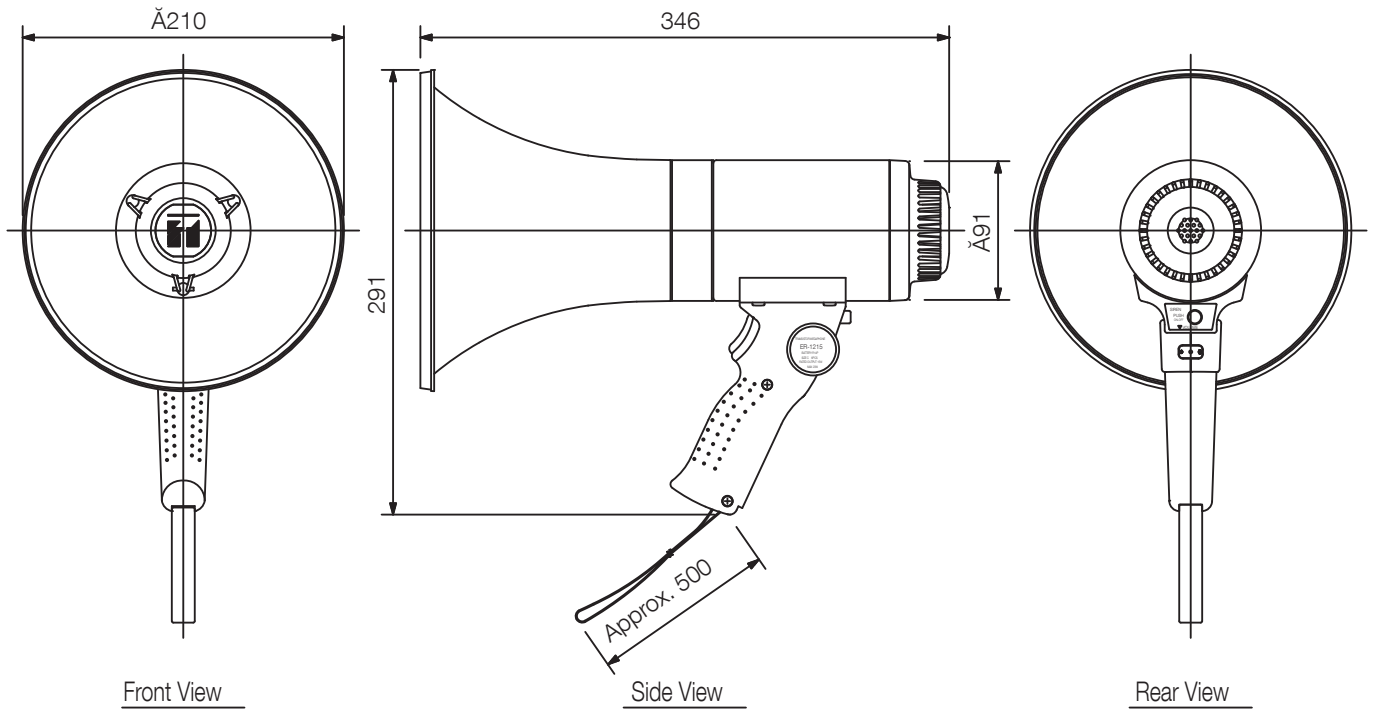

Appearance

<Note on the audible range and battery life>

1. The indications of the audible range and battery life are based on the JEITA Standard*.
2. Audible range presumes that the megaphone employs new batteries and is used on a quiet street.
  It varies depending on such conditions as battery consumption, ambient noise, wind direction, and obstacles.
3. Battery life assumes that megaphone is used for 30 minutes a day.

UNIT:mm

SCALE:1/5